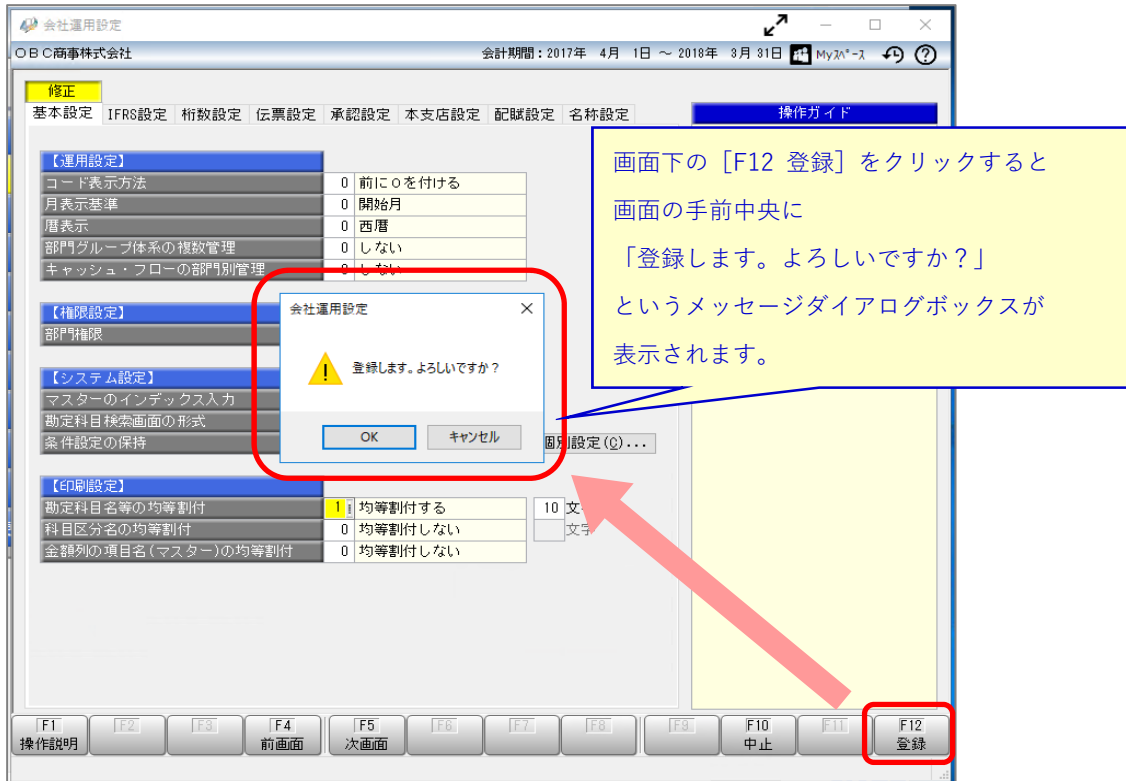

OBC サポート時事情報【添付資料】

『Windows 10 バージョン 1803 の機能更新プログラム』（仮称）を適用した場合に、RemoteApp で利用しているアプリケーションで生じる動作事象のイメージです。
（「勘定奉行 i 10」の操作画面での一例です。奉行シリーズ製品以外のアプリケーションでも同様の事象が発生します。）

【従来の動作】